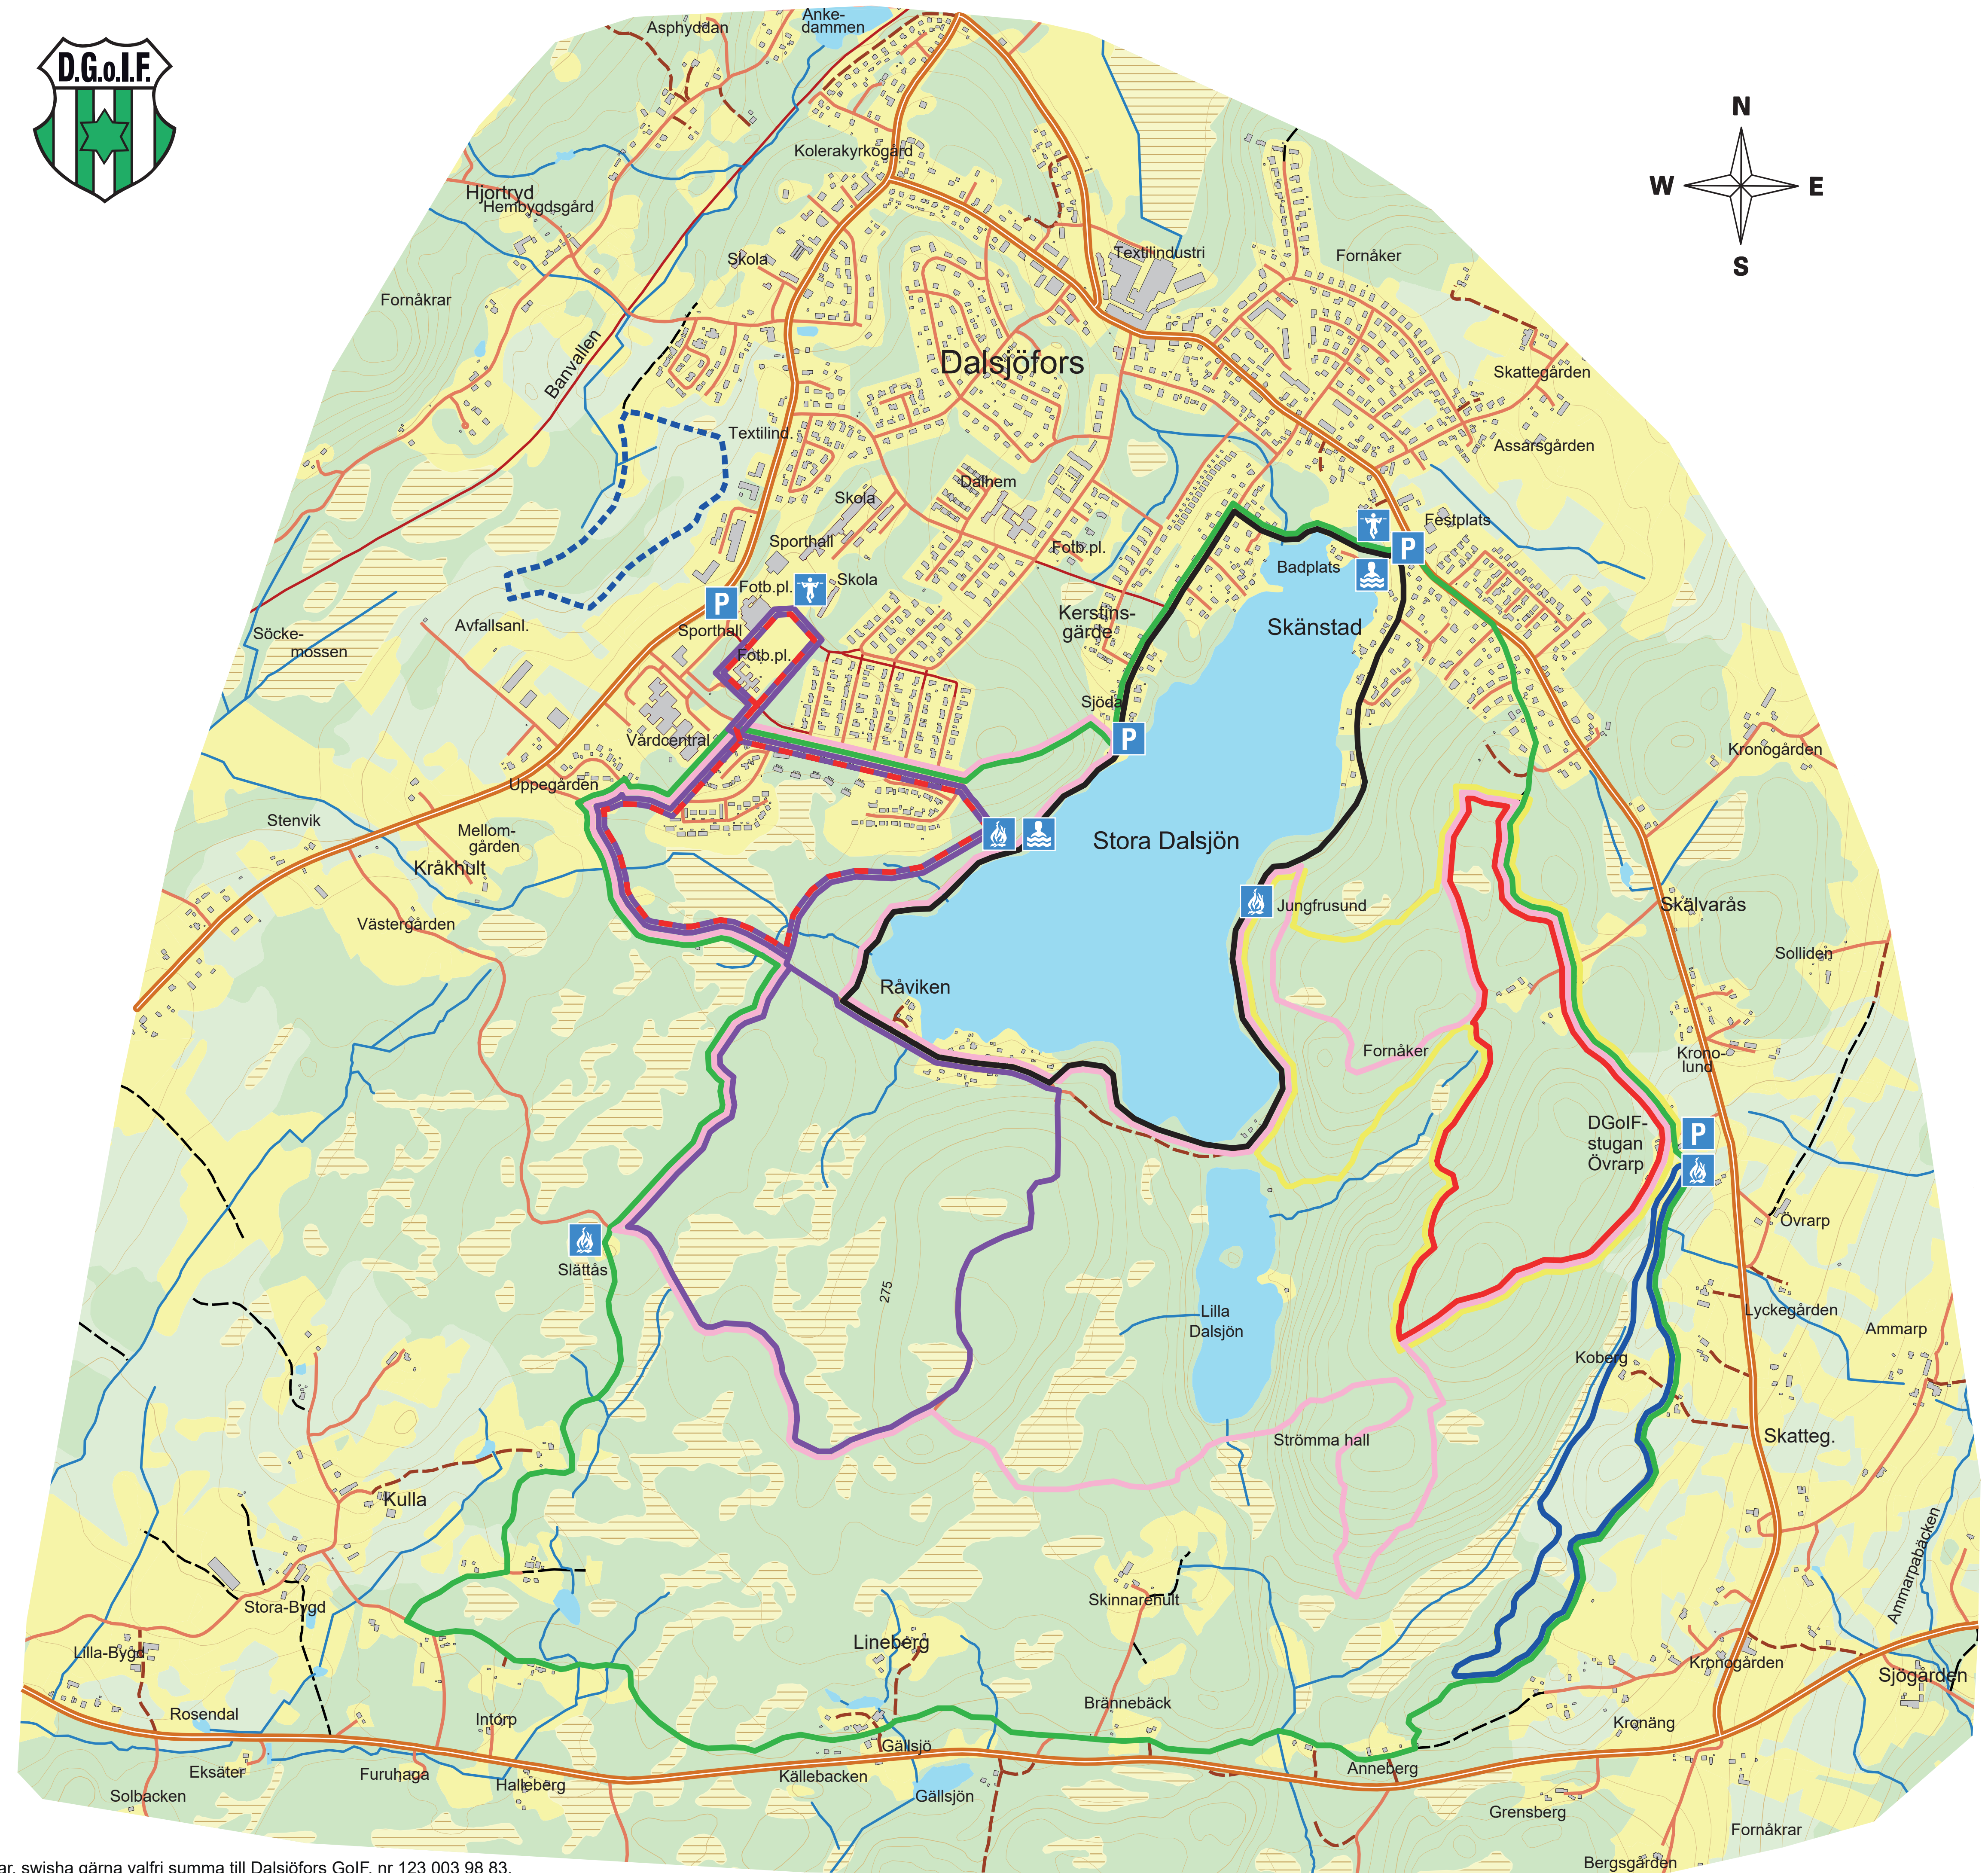

Motionsspår

-  1,5 km 
-  2,6 km
-  2,8 km
-  3,1 km
-  Dalsjön runt  4,3 km
-  4,8 km
-  6,1 km
-  10,3 km
-  12 km
-  **Parkering**
-  **Badplats**
-  **Grillplats**
-  **Utegy**

Allt användande sker på egen risk
 Tack till Borås Stad, Srema & Verktygsboden
 Hoppas att du uppskattar våra spår. Vill du bidra till skötsel & förbättringar, swisha gärna valfri summa till Dalsjöfors Golf, nr 123 003 98 83.